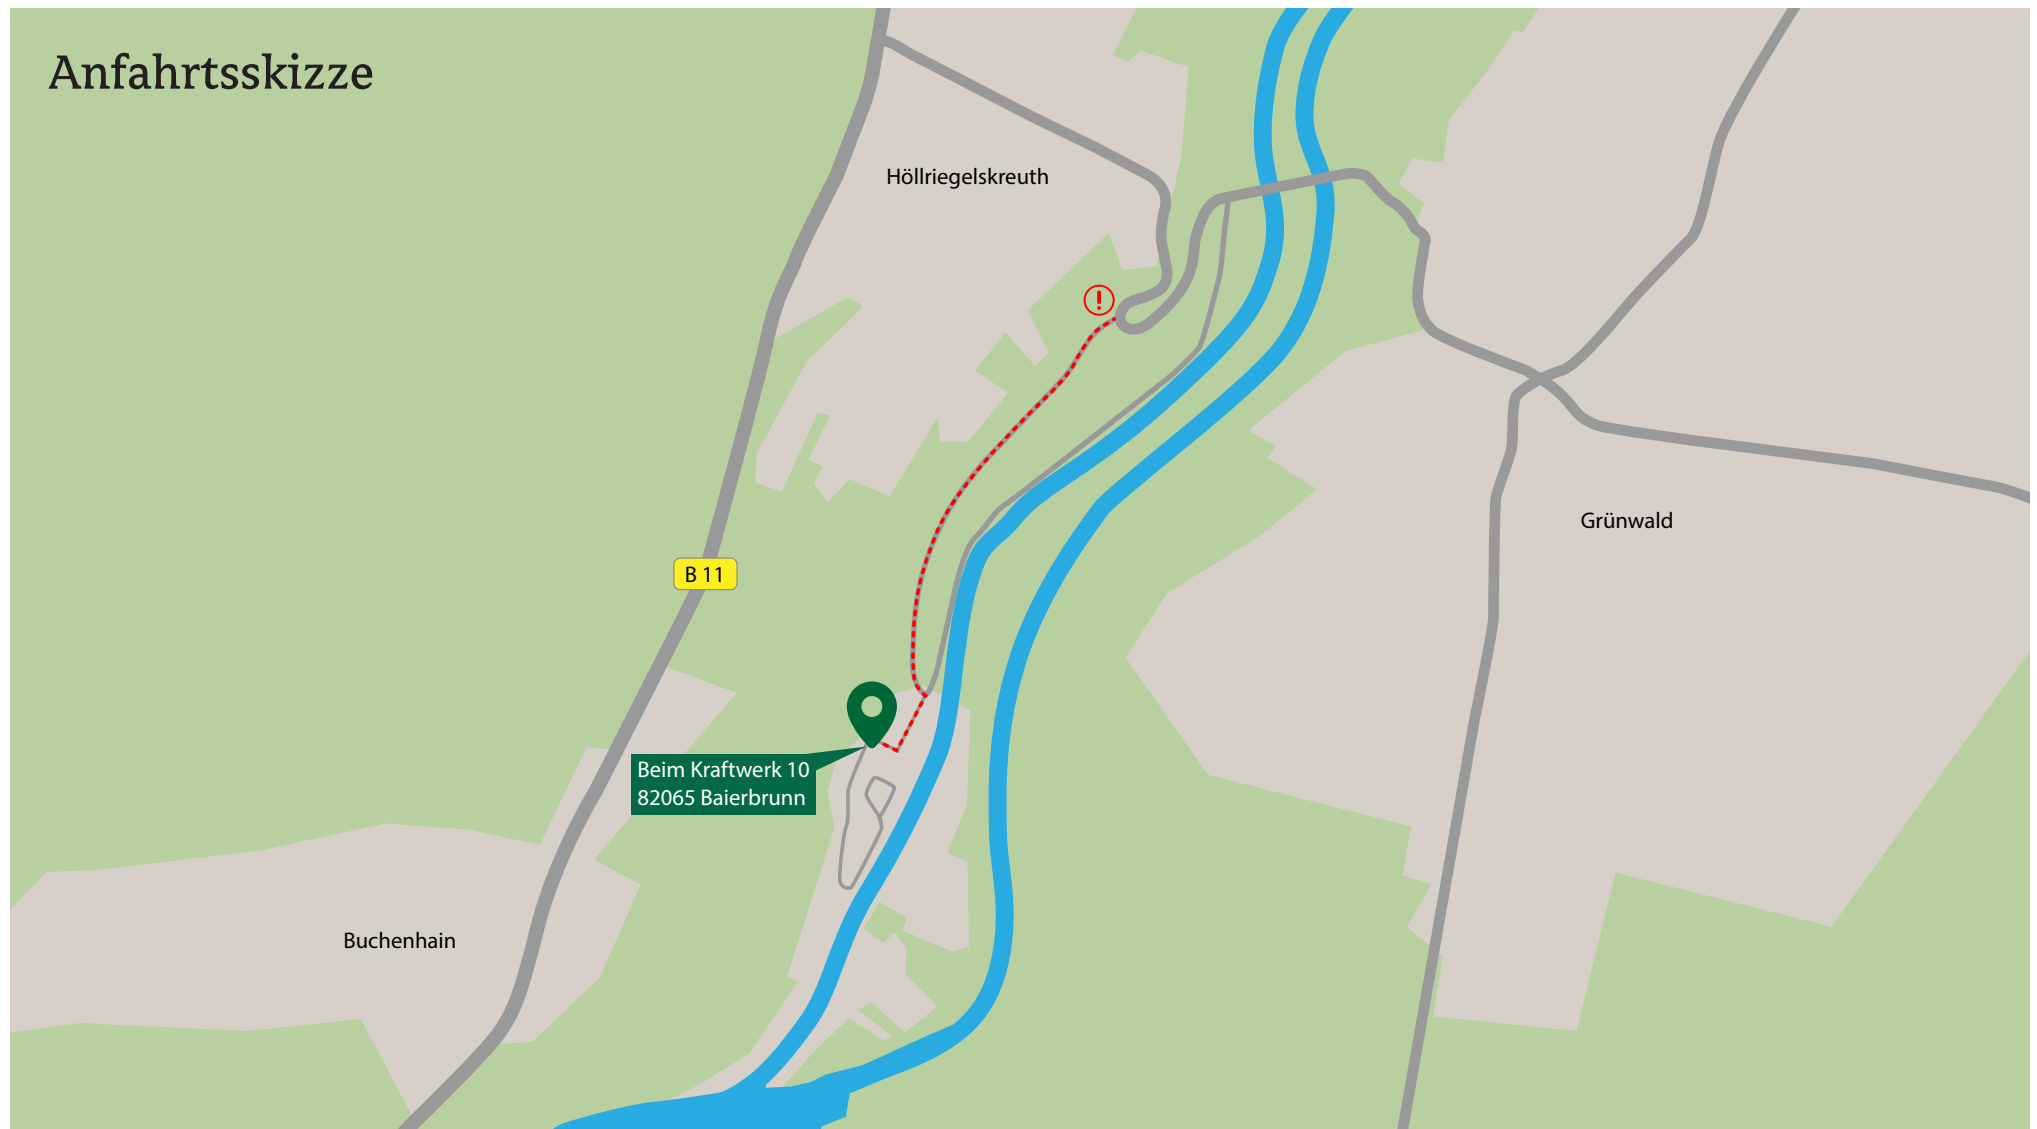

Anfahrtsskizze

BAUMSPEZIALISTEN

BAUMSPEZIALISTEN GMBH
BEIM KRAFTWERK 10
82065 BAIERBRUNN

TEL. 089/90 42 145 60
INFO@BAUMSPEZIALISTEN.DE
WWW.BAUMSPEZIALISTEN.DE