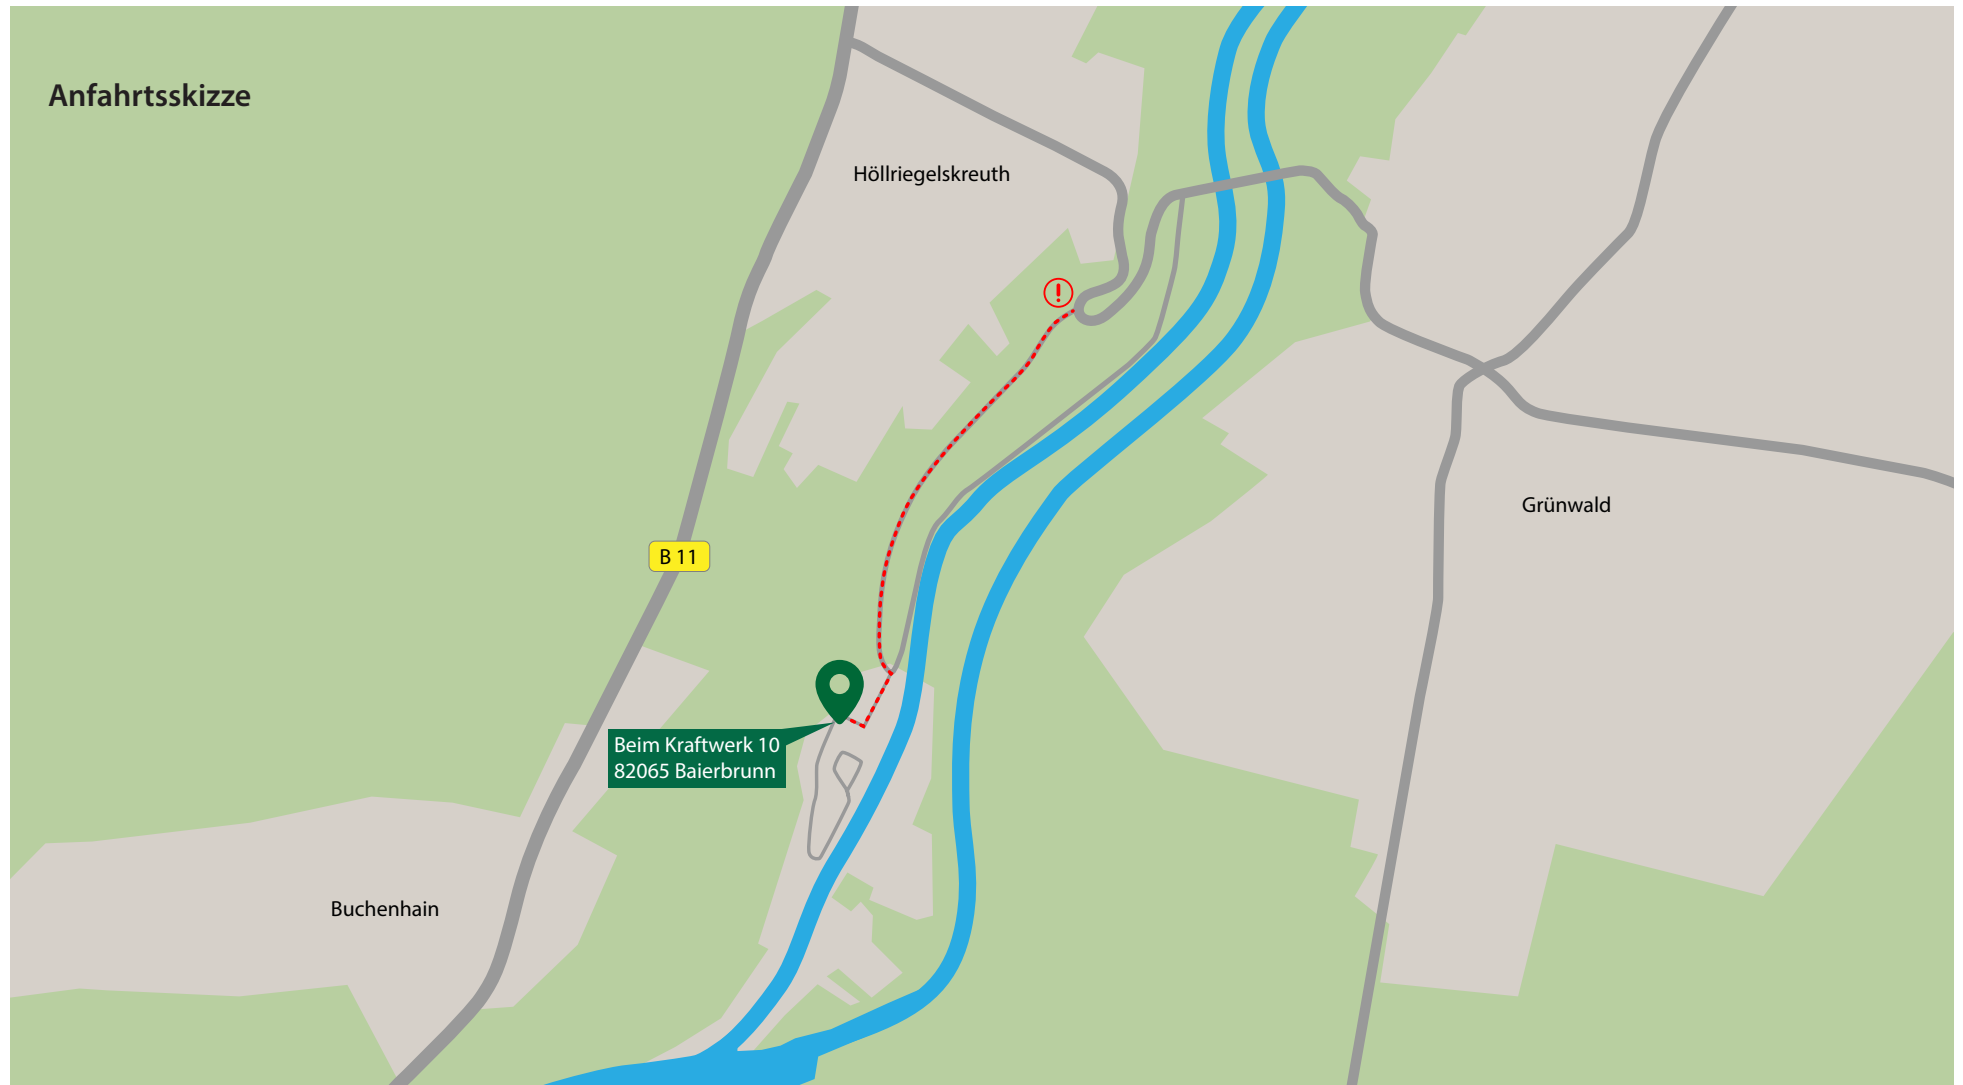

Anfahrtsskizze

BAUMSPEZIALISTEN
K Ä R T N E R
T H E U E R K A U F

BEIM KRAFTWERK 10 · 82065 BAIERBRUNN
TEL. 089/90 42 145 60 · FAX 089/90 42 145 70
WWW.BAUMSPEZIALISTEN.DE